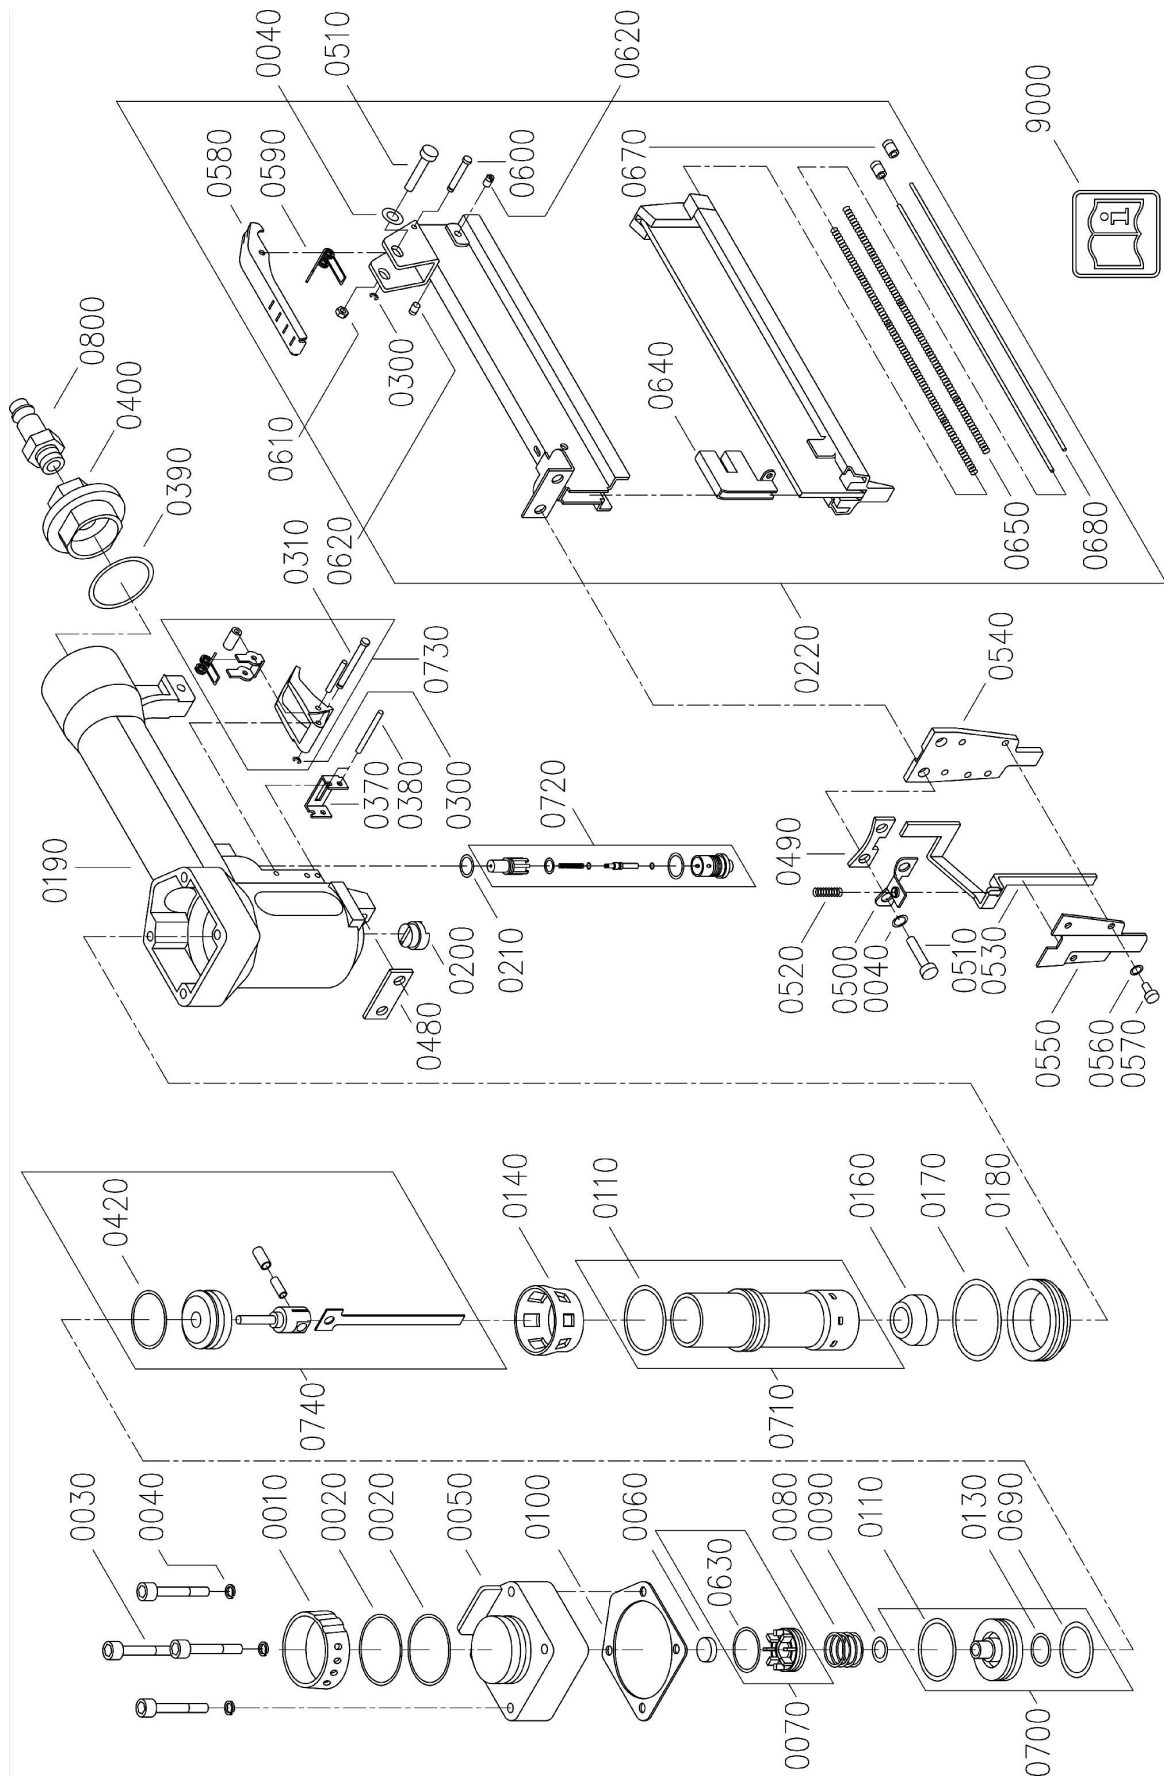

KLG-SF 90/30
KLG-SF 90/30 SYS

D200075
D200089

Pos. Item	Art.-Nr. Order	St. Qty.	Pos. Item	Art.-Nr. Order	St. Qty.	Pos. Item	Art.-Nr. Order	St. Qty.
0010	G414645	1	0220	G401769	1	0590	G410401	1
0020	G414646	2	0300	G408809	2	0600	G410397	1
0030	G401749	4	0310	G414658	1	0610	G720508	1
0040	G720708	7	0370	G414659	1	0620	G410392	2
0050	G414647	1	0380	G408436	2	0630	G414668	1
0060	G414648	1	0390	G403126	1	0640	G410380	1
0070	G414649	1	0400	G414660	1	0650	G410381	2
0080	G414650	1	0420	G406678	1	0670	G410393	2
0090	G416066	1	0480	G414661	1	0680	G410419	2
0100	G414651	1	0490	G410427	1	0690	G406648	1
0110	G406647	2	0500	G410416	1	0700	G414664	1
0130	G415447	1	0510	G406672	3	0710	G414665	1
0140	G414653	1	0520	G406669	1	0720	G414666	1
0160	G401758	1	0530	G414662	1	0730	G414667	1
0170	G415448	1	0540	G401762	1	0740	G401768	1
0180	G414655	1	0550	G414663	1	0800	G026008	1
0190	G414656	1	0560	G720701	3	9000	G880394	1
0200	G401760	1	0570	G403221	3	9000	G880512	1
0210	G414657	1	0580	G401763	1			
							G200075	
G883017 / 07.07 risa								