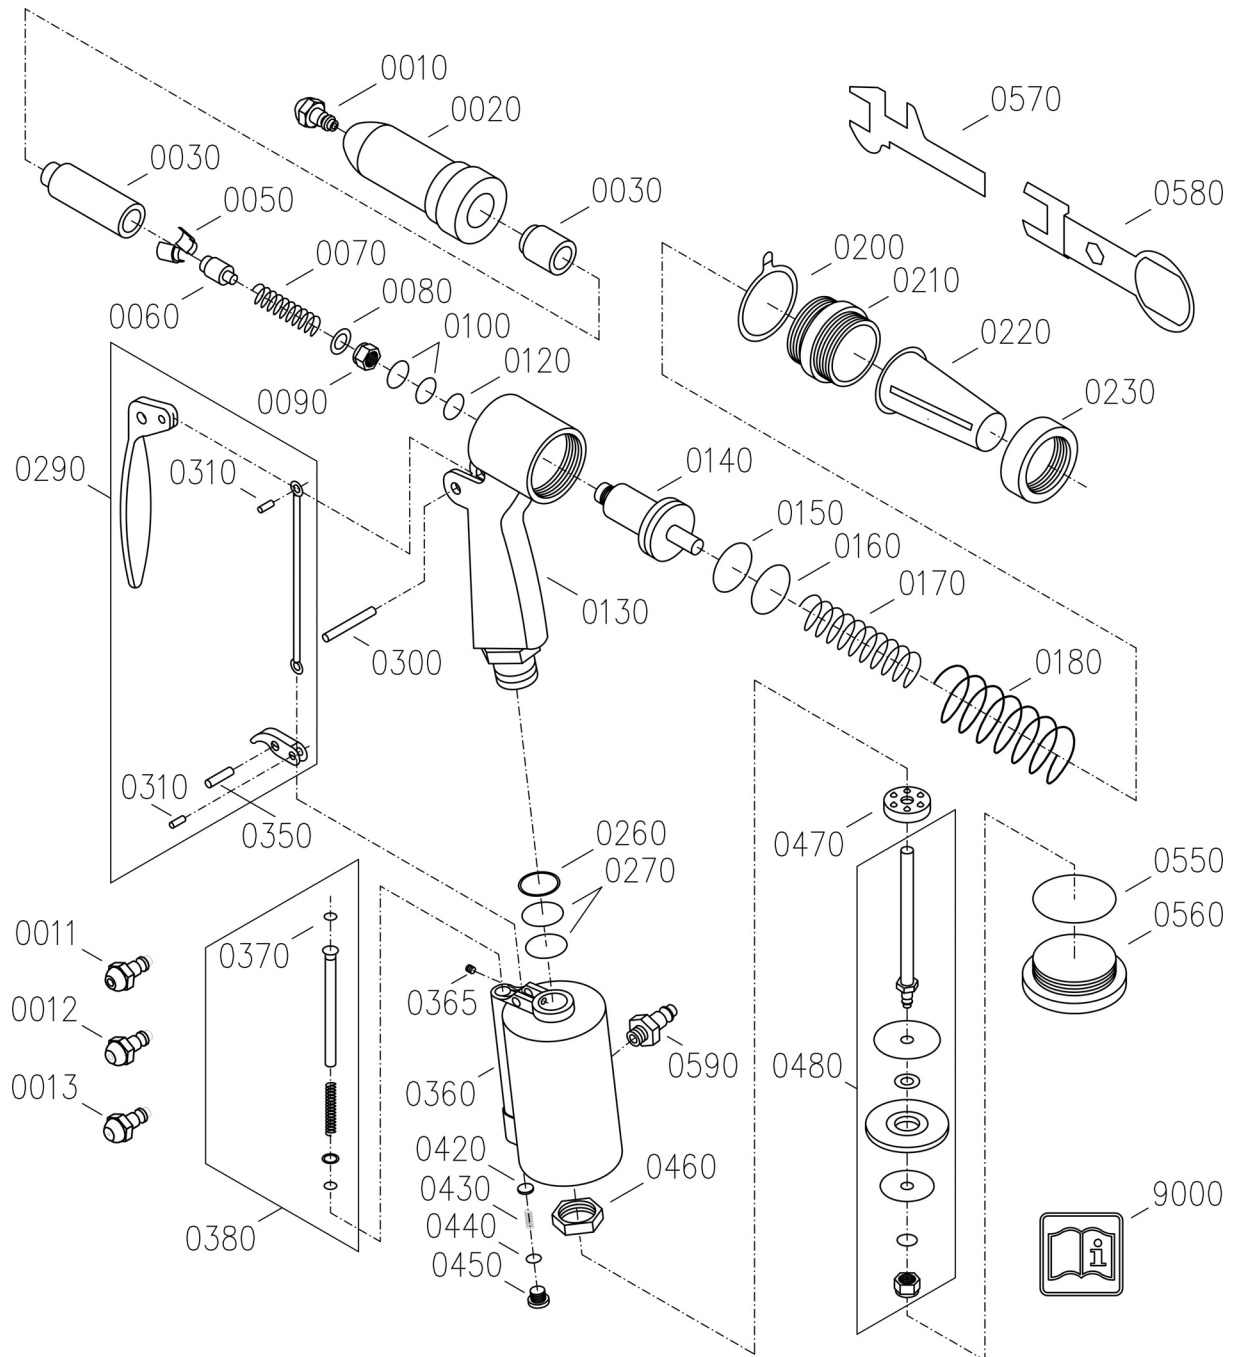

NZ-Set
NZ-Set-SYS

D322315
D322311

Pos. Item	Art.-Nr. Order	St. Qty.	Pos. Item	Art.-Nr. Order	St. Qty.	Pos. Item	Art.-Nr. Order	St. Qty.
0010	G402408	1	0160	G402426	1	0380	G429205	1
0011	G402409	1	0170	G402427	1	0420	G402452	1
0012	G402410	1	0180	G402428	1	0430	G402453	1
0013	G402411	1	0200	G402430	1	0440	G402420	1
0020	G402412	1	0210	G402431	1	0450	G402455	1
0030	G429013	1	0220	G402432	1	0460	G402456	1
0050	G402415	2	0230	G402433	1	0470	G402457	1
0060	G402416	1	0260	G402422	1	0480	G429206	1
0070	G402417	1	0270	G402420	2	0550	G405553	1
0080	G402418	1	0290	G429203	1	0560	G402466	1
0090	G402419	1	0300	G405794	1	0570	G402467	1
0100	G402420	2	0310	G404437	2	0580	G402468	1
0120	G402422	1	0350	G410399	1	0590	G026008	1
0130	G402423	1	0360	G402446	1	9000	G880209	1
0140	G402424	1	0365	G429204	1	9000	G880517	1
0150	G410329	1	0370	G402447	1			
							G322315	
G883021 / 07.07 risa								