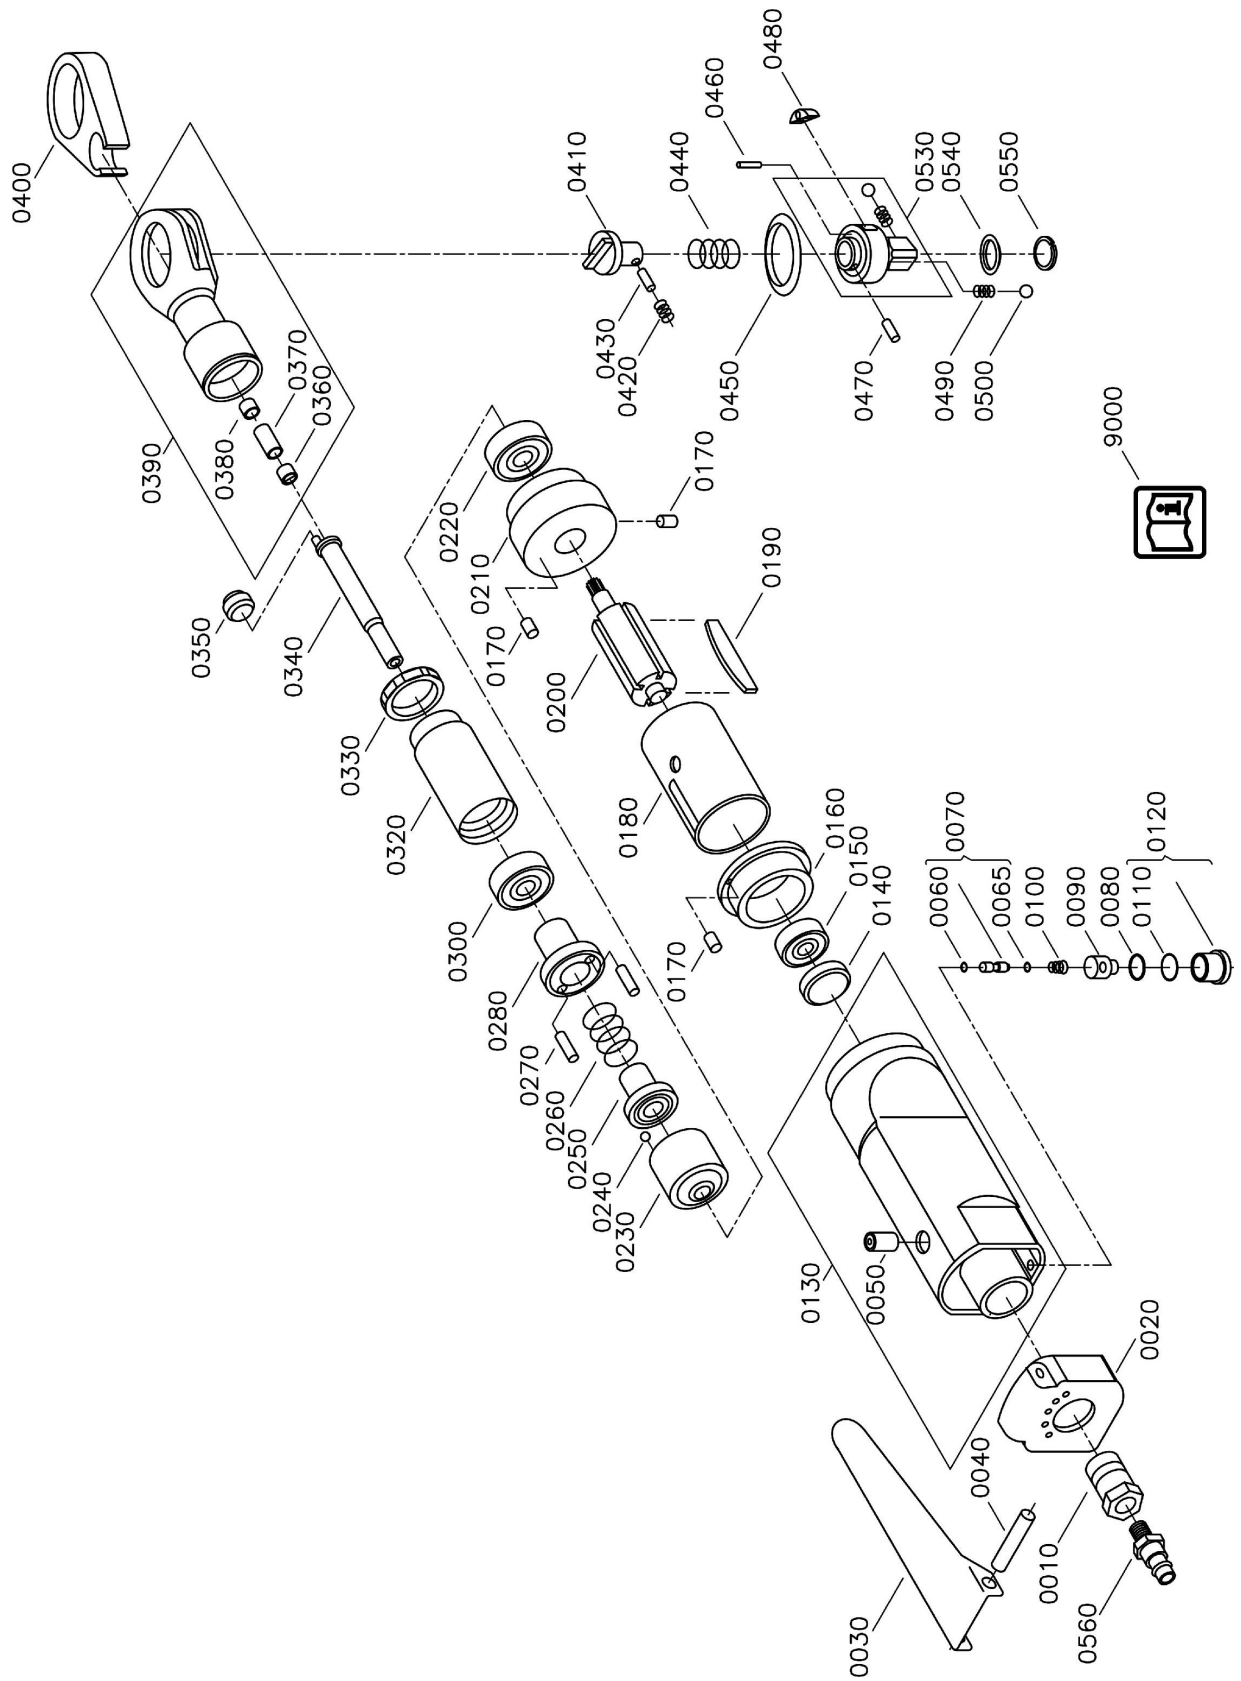

RAS 1/2" HW 176 B-L

D322602

Pos. Item	Art.-Nr. Order	St. Qty.	Pos. Item	Art.-Nr. Order	St. Qty.	Pos. Item	Art.-Nr. Order	St. Qty.
0010	G416082	1	0180	G416056	1	0380	G416244	1
0020	G416083	1	0190	G416057	1	0390	G416245	1
0030	G407294	1	0200	G416058	1	0400	G416061	1
0040	G405794	1	0210	G416059	1	0410	G416101	1
0050	G416049	1	0220	G404178	1	0420	G416102	1
0060	G408728	1	0230	G416087	1	0430	G416103	1
0065	G408566	1	0240	G416088	1	0440	G416104	1
0070	G416239	1	0250	G416089	1	0450	G416105	1
0080	G405830	1	0260	G416090	1	0460	G407112	1
0090	G416240	1	0270	G416091	2	0470	G416106	1
0100	G404192	1	0280	G416092	1	0480	G407113	1
0110	G404189	1	0300	G416093	1	0490	G404123	2
0120	G404188	1	0320	G416095	1	0500	G404122	2
0130	G416241	1	0330	G416096	1	0530	G416109	1
0140	G416086	1	0340	G426001	1	0540	G416110	1
0150	G404186	1	0350	G426002	1	0550	G404120	1
0160	G416054	1	0360	G416242	1	0560	E700213	1
0170	G416055	3	0370	G416243	1	9000	G880399	1
							T400015	
G883023 / 07.07								