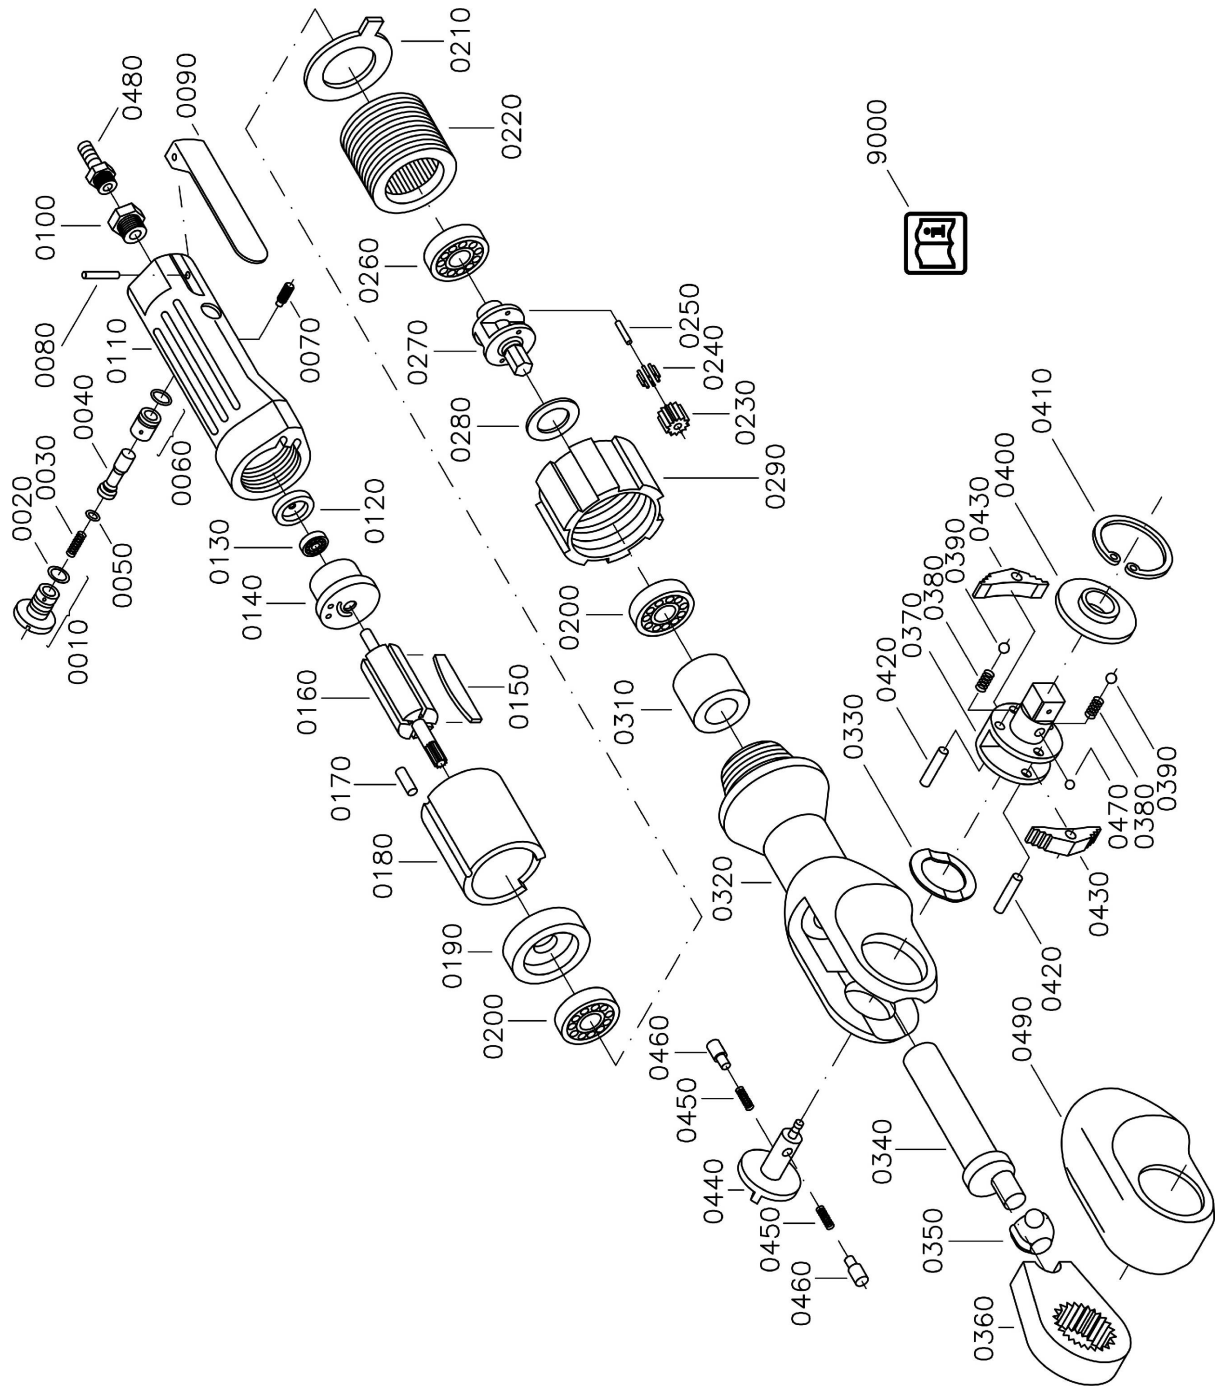

# RAS 1/2" HW 134 L

# D322603

Pos. Item	Art.-Nr. Order	St. Qty.	Pos. Item	Art.-Nr. Order	St. Qty.	Pos. Item	Art.-Nr. Order	St. Qty.
0010	G416111	1	0180	G416134	1	0360	G407830	1
0020	G407214	1	0190	G407812	1	0370	G416138	1
0030	G416112	1	0200	G407813	2	0380	G404123	2
0040	G416114	1	0210	G416135	1	0390	G404122	2
0050	G411741	1	0220	G407817	1	0400	G416139	1
0060	G416113	1	0230	G407819	2	0410	G404120	1
0070	G416065	1	0240	G407820	22	0420	G404124	2
0080	G405794	1	0250	G404128	2	0430	G407836	2
0090	G407294	1	0260	G404272	1	0440	G416140	1
0100	G404918	1	0270	G416257	1	0450	G407834	2
0110	G416131	1	0280	G407822	1	0460	G407835	2
0120	G407070	1	0290	G407814	1	0470	G416141	1
0130	G404186	1	0310	G407824	1	0480	G026008	1
0140	G416132	1	0320	G416136	1	0490	G416155	1
0150	G407304	1	0330	G416137	1	9000	G880433	1
0160	G416133	1	0340	G416258	1			
0170	G404264	1	0350	G407829	1			
							T400016	
G883024 / 07.07 risa								