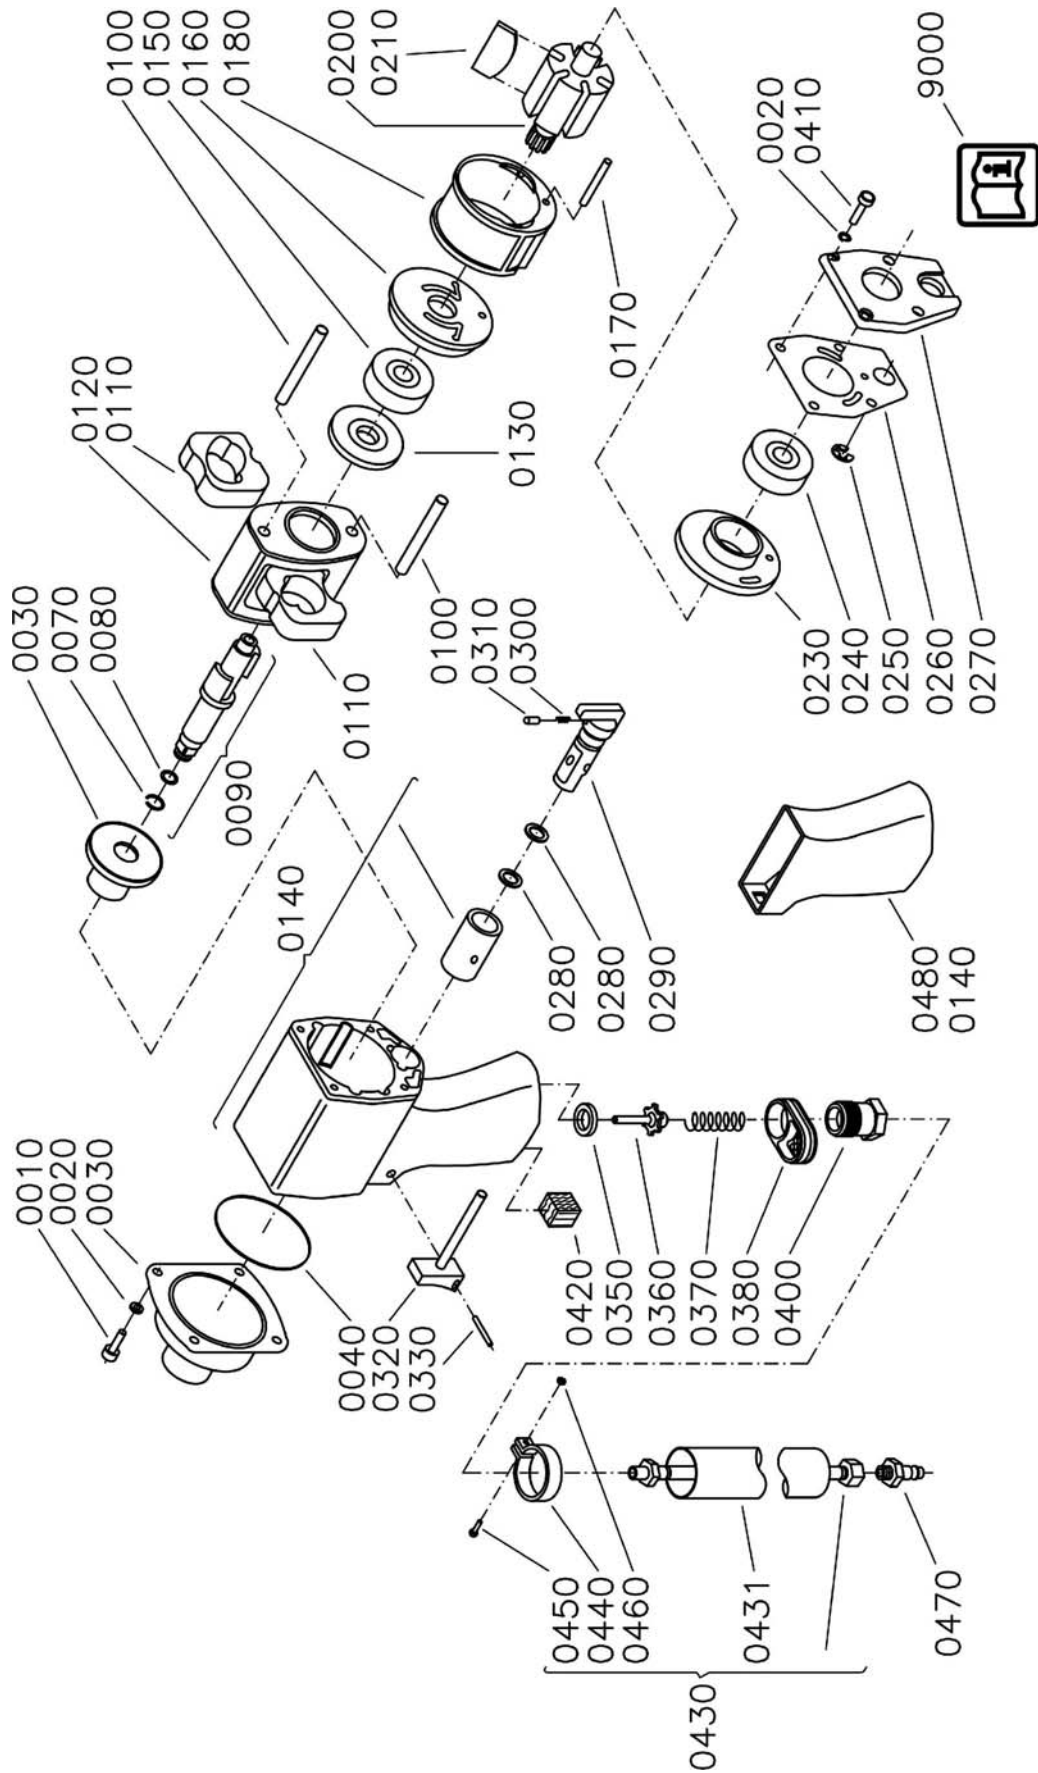

SGS 1/2" HW 140 L

D322609

Pos. Item	Art.-Nr. Order	St. Qty.	Pos. Item	Art.-Nr. Order	St. Qty.	Pos. Item	Art.-Nr. Order	St. Qty.
0010	G404433	4	0180	G416265	1	0360	G416043	1
0020	G720708	8	0200	G416129	1	0370	G416255	1
0030	G416261	1	0210	G401985	1	0380	G416045	1
0040	G401977	1	0230	G416130	1	0400	G416256	1
0070	G416262	1	0240	G407427	1	0410	G406689	4
0080	G416149	1	0250	G416295	1	0420	G416266	1
0090	G416124	1	0260	G416118	1	0430	G416047	1
0100	G408914	2	0270	G416119	1	0431	G416079	1
0110	G408916	2	0280	G411230	2	0440	G416122	1
0120	G416003	1	0290	G416120	1	0450	G404930	1
0130	G416253	1	0300	G416121	1	0460	G401842	1
0140	G416294	1	0310	G404091	1	0470	E033222	1
0150	G401979	1	0320	G416077	1	0480	G416260	1
0160	G416263	1	0330	G406804	1	9000	G880453	1
0170	G416264	1	0350	G416042	1			
							T400018	
G883026 / 06.07								