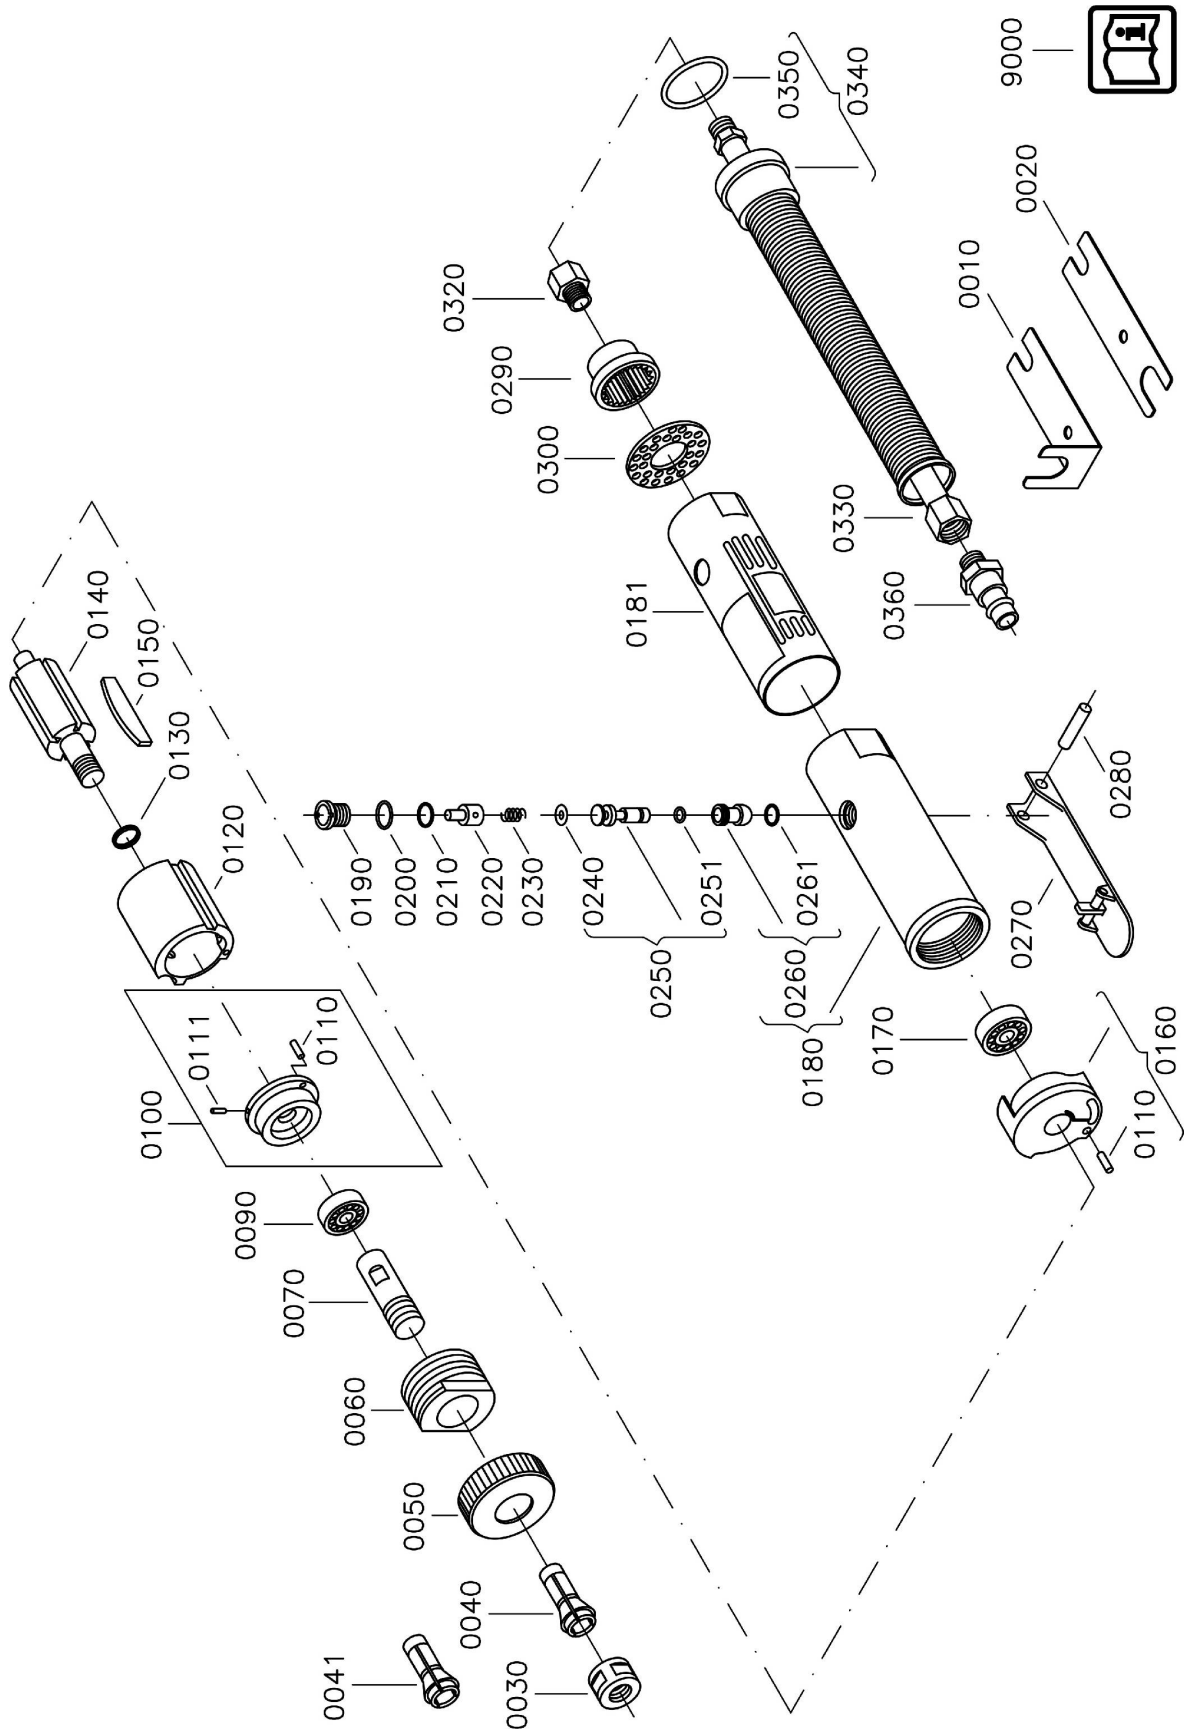

SBS-HW 1031 L-SYS

D322661

Pos. Item	Art.-Nr. Order	St. Qty.	Pos. Item	Art.-Nr. Order	St. Qty.	Pos. Item	Art.-Nr. Order	St. Qty.
0010	G420275	1	0140	G420135	1	0260	G420143	1
0020	G420276	1	0150	G420136	1	0261	G420283	1
0030	G420277	1	0160	G420279	1	0270	G420145	1
0040	G404173	1	0170	G404186	1	0280	G402758	1
0041	G404202	1	0180	G420280	1	0290	G407132	1
0050	G420128	1	0181	G420281	1	0300	G420146	1
0060	G420129	1	0190	G420139	1	0320	G420284	1
0070	G404176	1	0200	G404189	1	0330	G424223	1
0090	G404178	1	0210	G411383	1	0340	G424224	1
0100	G420278	1	0220	G420140	1	0350	G418065	1
0110	G420131	2	0230	G420141	1	0360	G026008	1
0111	G420132	1	0240	G403908	1	9000	G880523	1
0120	G420133	1	0250	G420142	1			
0130	G420134	1	0251	G420282	1			
							G322658	
G883030 / 07.07 risa								