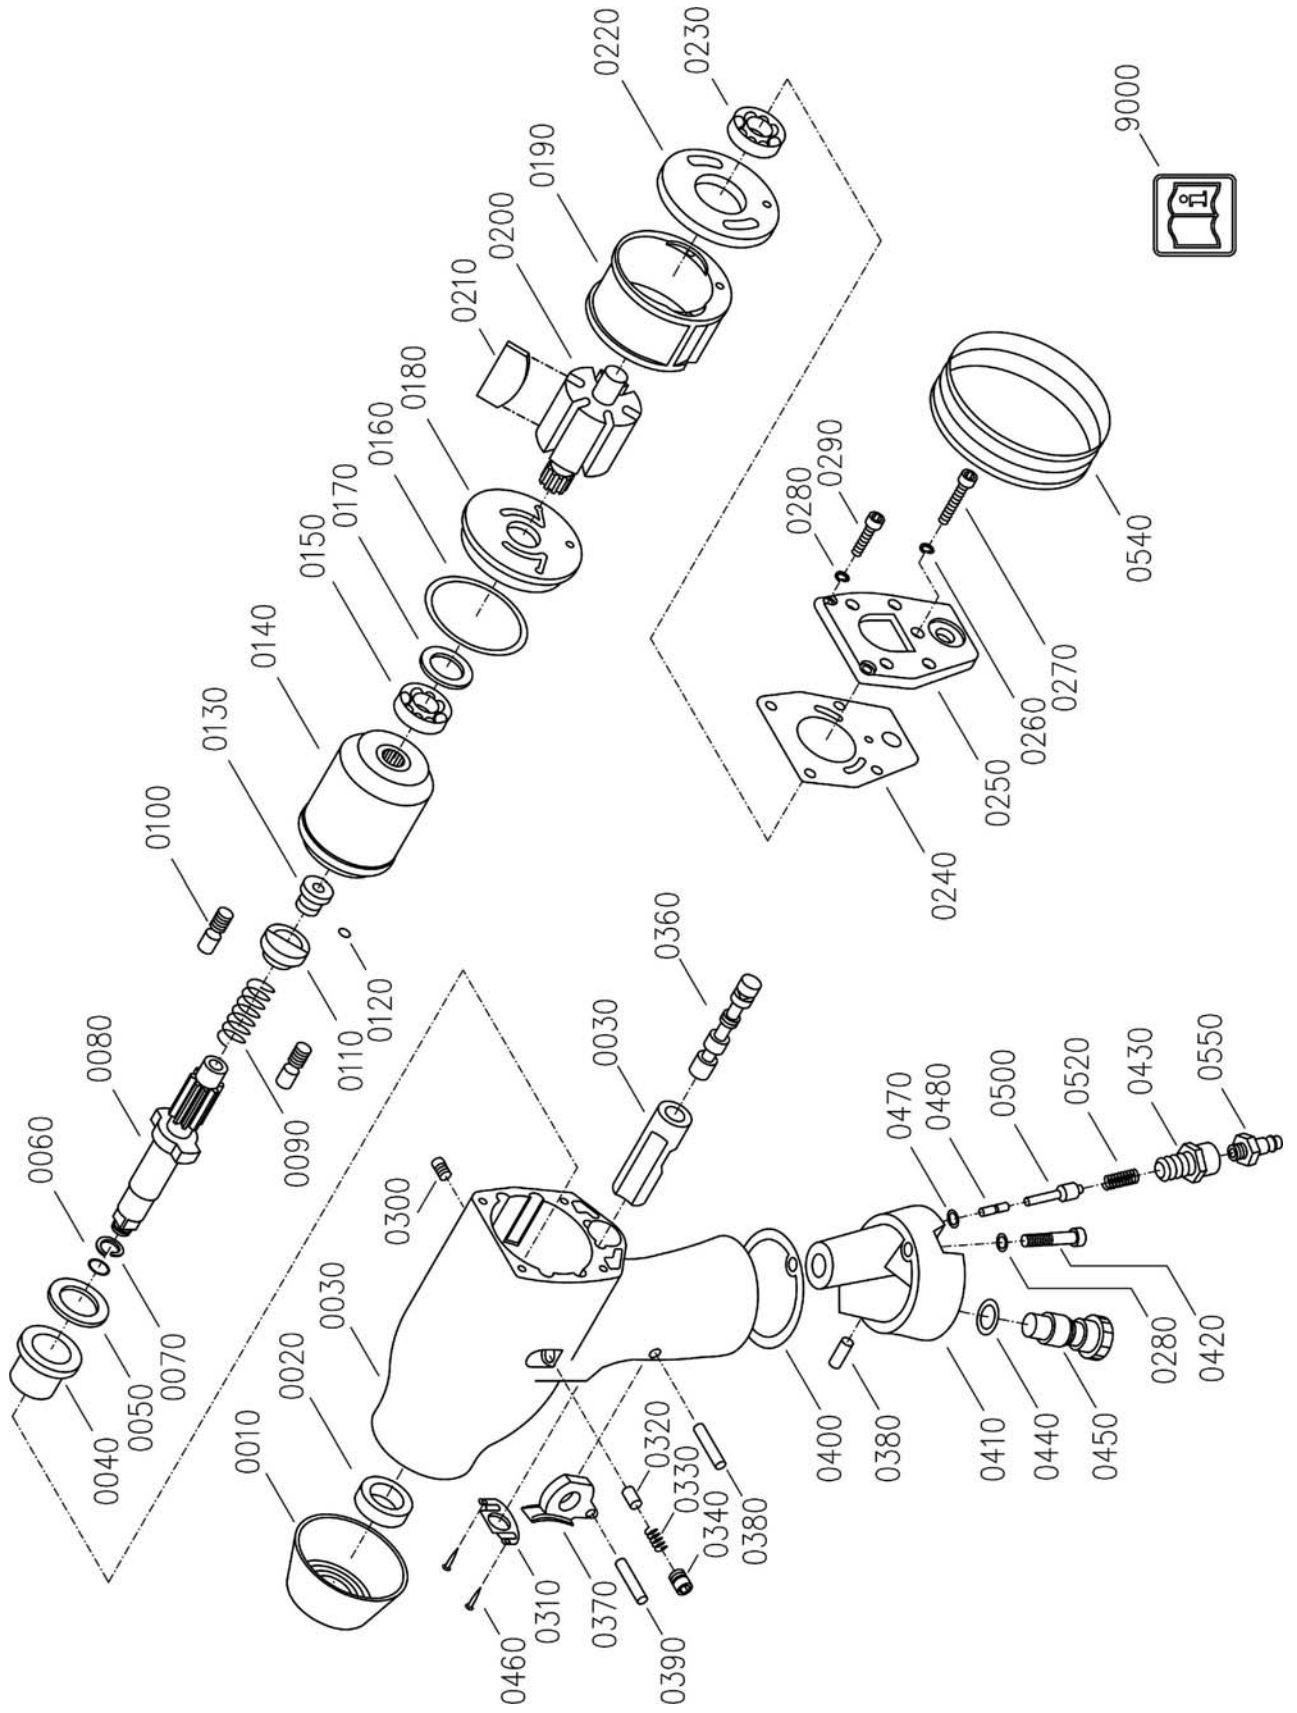

SGS 1/2" HW 141
SGS 1/2" HW 141 SYS

D327400
D327402

Pos. Item	Art.-Nr. Order	St. Qty.	Pos. Item	Art.-Nr. Order	St. Qty.	Pos. Item	Art.-Nr. Order	St. Qty.
0010	G424000	1	0190	G424007	1	0370	G424018	1
0020	G408135	1	0200	G424008	1	0380	G403738	2
0030	G424001	1	0210	G424009	1	0390	G410399	1
0040	G424002	1	0220	G424010	1	0400	G407517	1
0050	G424003	1	0230	G407562	1	0410	G407519	1
0060	G408148	1	0240	G424011	1	0420	G424019	2
0070	G408151	1	0250	G424012	1	0430	G404009	1
0080	G401972	1	0260	G720701	3	0440	G407464	1
0090	G408154	1	0270	G424013	3	0450	G408052	1
0100	G408155	2	0280	G720708	6	0460	G424020	2
0110	G408156	1	0290	G408172	4	0470	G407516	1
0120	G408157	1	0300	G424014	1	0480	G424021	1
0130	G408158	1	0310	G424015	1	0500	G407515	1
0140	G424004	1	0320	G404091	1	0520	G407527	1
0150	G401979	1	0330	G404090	1	0540	G404102	1
0160	G401981	1	0340	G424016	1	0550	G026008	1
0170	G424005	1	0350	G424017	1	9000	G880377	1
0180	G424006	1	0360	G404003	1	9000	G880529	1
							G327400	
G883032 / 06.07								